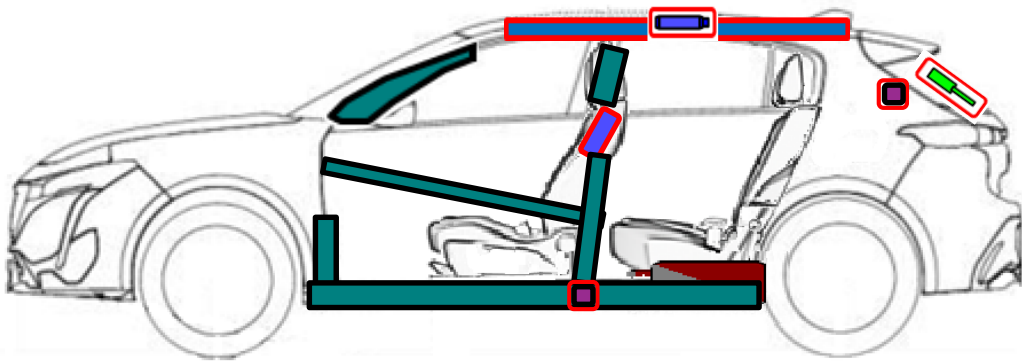

Peugeot 308

5 portes / 5 places / hayon
(2021/08 →)

	airbag		Générateur de gaz		Dispositif de pré-tension de ceinture de sécurité		Unité de contrôle SRS		
			Vérin à gaz / ressort précontraint		Zone de haute résistance		Zone nécessitant une attention particulière		
	Batterie basse tension								
					Réservoir de carburant essence / éthanol				