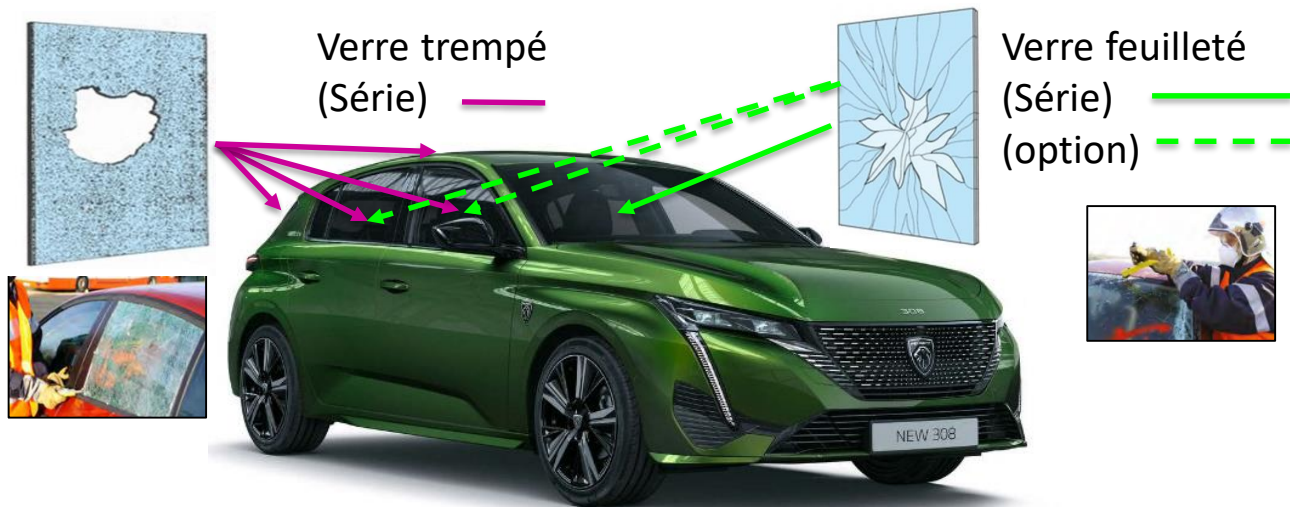

Peugeot 308

5 portes / 5 places / hayon
(2021/08 →)

	airbag		Générateur de gaz		Dispositif de pré-tension de ceinture de sécurité		Unité de contrôle SRS		
			Vérin à gaz / ressort précontraint		Zone de haute résistance		Zone nécessitant une attention particulière		
	Batterie basse tension								
					Réservoir de carburant essence / éthanol				

1. Identification / reconnaissance

2. Immobilisation / stabilisation / levage

3. Neutraliser les dangers directs / règles de sécurité

4. Accès aux occupants

5. Énergie stockée / liquides / gaz / solides

8. Remorquage / transport / stockage