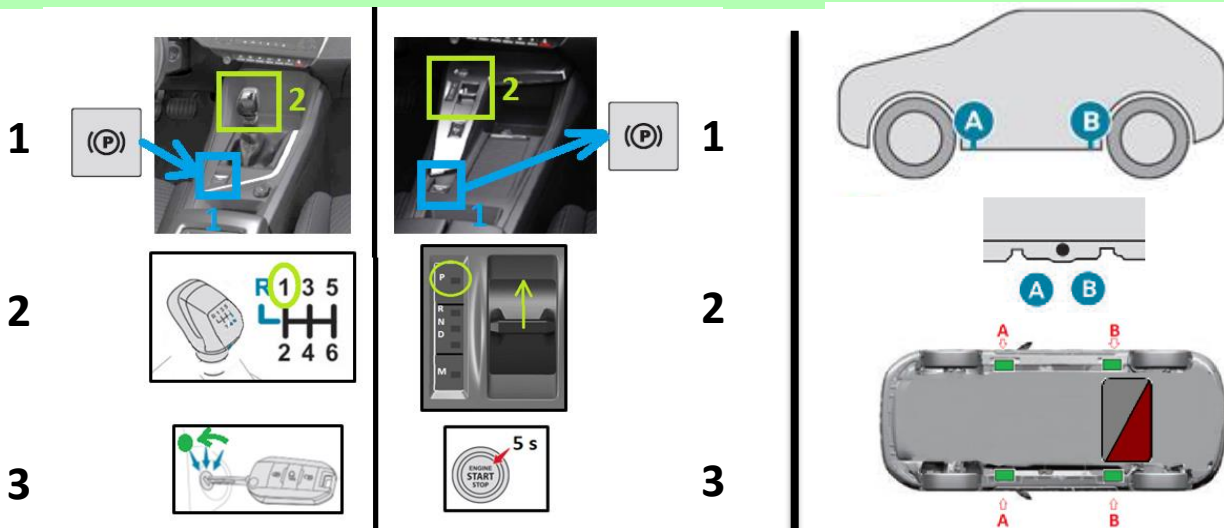

Peugeot 308

5 portes / 5 places / hayon
(2021/08 →)

	airbag		Générateur de gaz		Dispositif de pré-tension de ceinture de sécurité		Unité de contrôle SRS		
			Vérin à gaz / ressort précontraint		Zone de haute résistance		Zone nécessitant une attention particulière		
	Batterie basse tension								
					Réservoir de carburant essence / éthanol				

1. Identification / reconnaissance

2. Immobilisation / stabilisation / levage

3. Neutraliser les dangers directs / règles de sécurité

4. Accès aux occupants

5. Énergie stockée / liquides / gaz / solides

8. Remorquage / transport / stockage