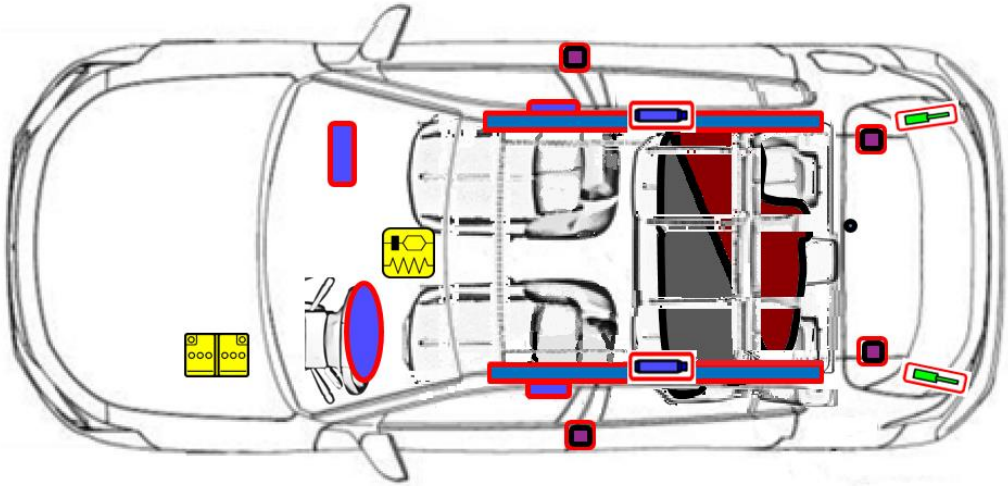

Peugeot 308

5 portes / 5 places / hayon
(2021/08 →)

	airbag		Générateur de gaz		Dispositif de pré-tension de ceinture de sécurité		Unité de contrôle SRS		
			Vérin à gaz / ressort précontraint		Zone de haute résistance		Zone nécessitant une attention particulière		
	Batterie basse tension								
					Réservoir de carburant essence / éthanol				

1. Identification / reconnaissance

2. Immobilisation / stabilisation / levage

3. Neutraliser les dangers directs / règles de sécurité

4. Accès aux occupants

5. Énergie stockée / liquides / gaz / solides

8. Remorquage / transport / stockage