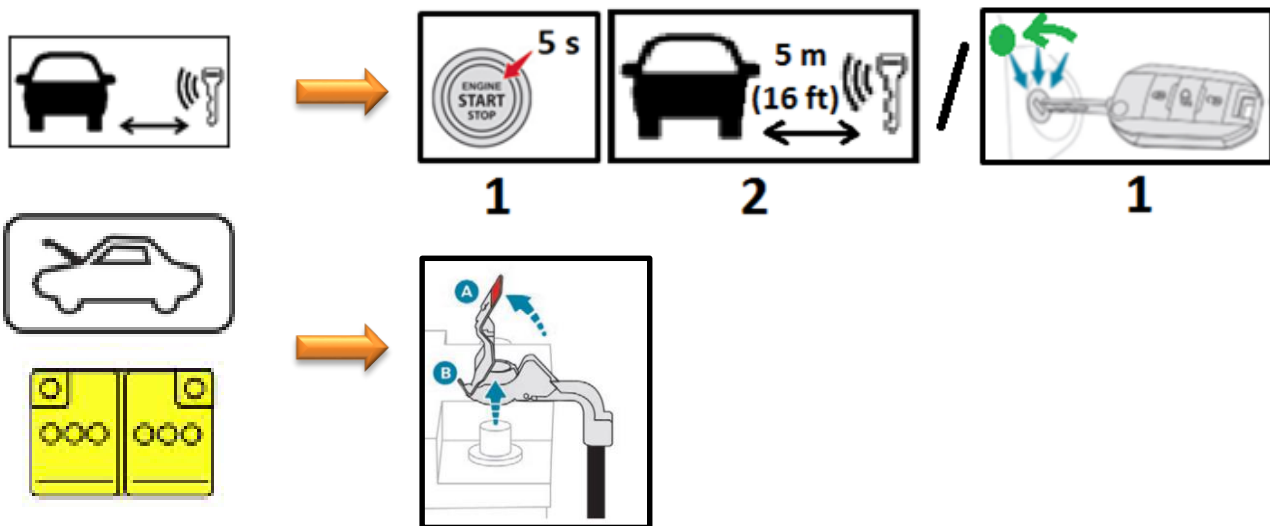

Peugeot 308

5 portes / 5 places / hayon
(2021/08 →)

	airbag		Générateur de gaz		Dispositif de pré-tension de ceinture de sécurité		Unité de contrôle SRS		
			Vérin à gaz / ressort précontraint		Zone de haute résistance		Zone nécessitant une attention particulière		
	Batterie basse tension								
					Réservoir de carburant essence / éthanol				

1. Identification / reconnaissance

2. Immobilisation / stabilisation / levage

3. Neutraliser les dangers directs / règles de sécurité

4. Accès aux occupants

5. Énergie stockée / liquides / gaz / solides

8. Remorquage / transport / stockage